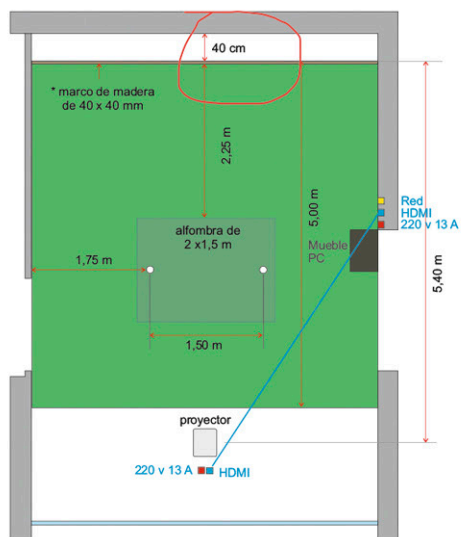

Opción B

**Minicasa. La adaptamos
a tus necesidades**

Edificación de 55m² a 120 m² que
conste de estancia simulador de
golf, salón-cocina, baño y terraza.

Aprovecha cada metro cuadrado

Opción A

Una Estancia totalmente Cerrada y Aislada

Edificación anexa a la vivienda que consta de una estancia de 35m2 exclusiva para jugar al golf.

Aprovecha cada metro cuadrado

Opción B

Minicasa. La adaptamos a tus necesidades

Edificación de 55m² a 120 m² que conste de estancia simulador de golf, salón-cocina, baño y terraza.

VIVIENDA UNIFAMILIAR C/ RUMANIA, 4 HUETOR VEGA	
PROMOTOR	
NOTAS: Área Brta * y/o. Superficie 120 m ² * y/o. Superficie 2,00 m	
CUADRO DE SUPERFICIES ÚTILES	
Sala estar	38,33 m ²
Baño	3,88 m ²
Sala golf	30,01 m ²
TOTAL	72,22 m ²
TOTAL SUPERFICIE CONSTRUIDA	
Vivienda	77,43 m ²
Terraza	77,43 m ²
Fecha: Junio 2023 Autor: D.P.L. Escala: 1/75	
PLANO Nº 01	
ESTADO ACTUAL	