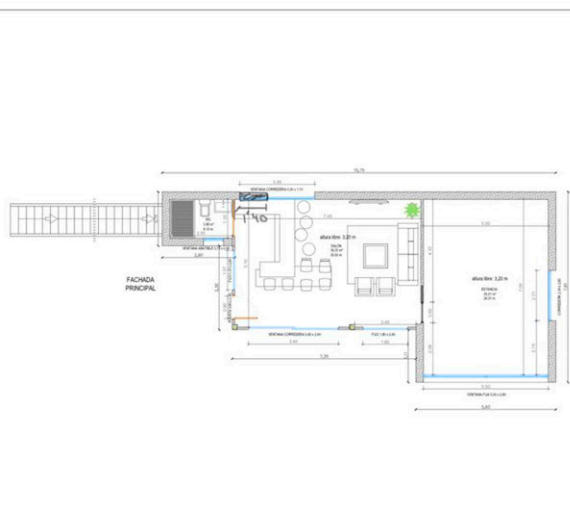

Opción B

**Minicasa. La adaptamos
a tus necesidades**

Edificación de 55m² a 120 m² que
conste de estancia simulador de
golf, salón-cocina, baño y terraza.

Aprovecha cada metro cuadrado

Opción A

Una Estancia totalmente Cerrada y Aislada

Edificación anexa a la vivienda que consta de una estancia de 35m2 exclusiva para jugar al golf.

Aprovecha cada metro cuadrado

Opción B

Minicasa. La adaptamos a tus necesidades

Edificación de 55m² a 120 m² que conste de estancia simulador de golf, salón-cocina, baño y terraza.

VIVIENDA UNIFAMILIAR C/ RUMANIA, 4 HUETOR VEGA	
PROMOTOR	
NOTAS: Área Brta * y/o. Superficie 120 m ² * y/o. Superficie 2,00 m	
CUADRO DE SUPERFICIES ÚTILES	
Sala estar	38,33 m ²
Baño	3,88 m ²
Sala golf	30,01 m ²
TOTAL	72,22 m ²
TOTAL SUPERFICIE CONSTRUIDA	
Vivienda	77,43 m ²
Terraza	77,43 m ²
Fecha: Junio 2023 Autor: D.P.L. Escala: 1/75	
PLANO Nº 01	
ESTADO ACTUAL	