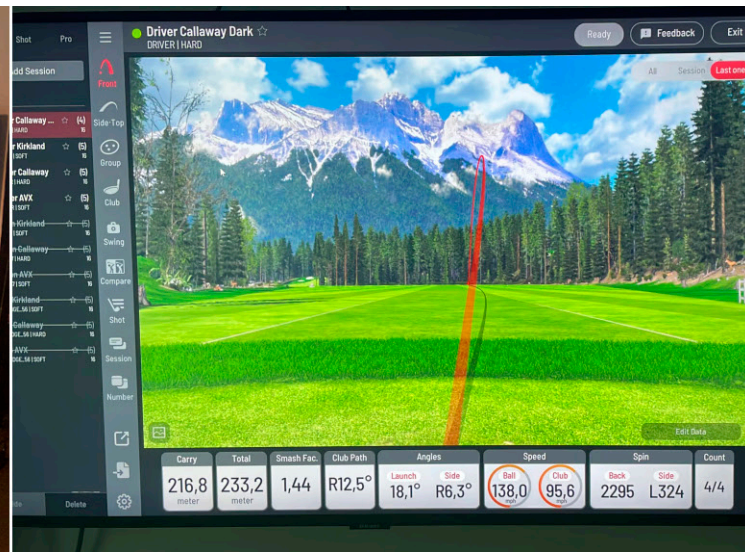

Fiabilidad para Negocios y Entrenamiento

HIT THE WORLD
Golf Simulator

Nuestros simuladores
Nivel Amateur
Ideal para principiantes y aficionados

1. Tu campo de prácticas, en casa.

2. ¿Sueñas con perfeccionar tu swing sin arruinarte ni depender del tiempo o el campo más cercano?

3. Fácil de instalar, realista, y con todo lo que necesitas para mejorar desde el primer golpe.

HIT THE WORLD
Golf Simulator

Nuestros simuladores **Nivel Tour** La Experiencia Definitiva para Jugadores Exigentes